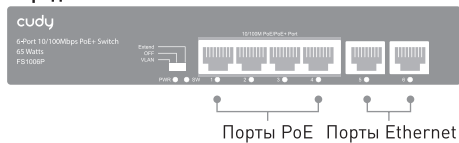

Разъем питания

Внешний вид

Передняя панель

Порты PoE   Порты Ethernet