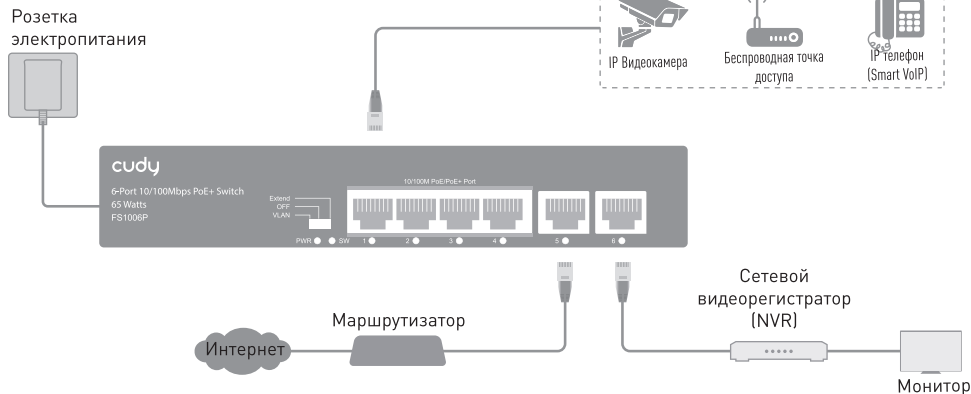

cudy

Коммутатор неуправляемый с PoE портами Модель: FS1006P

Паспорт изделия Краткое руководство по установке

Благодарим Вас за приобретение сетевого устройства CUDY. Пожалуйста, внимательно ознакомьтесь с инструкцией до начала его использования и следуйте всем рекомендациям безопасности использования продукта. Подробную инструкцию смотрите на <https://cudy.blade.ru/>

Сетевой коммутатор предназначен для соединения нескольких узлов компьютерной сети в пределах одного или нескольких сегментов сети. Таким образом, коммутатор (или «свитч») служит для проводного подключения большого количества устройств пользователей (стационарных компьютеров, ноутбуков, сетевых принтеров, устройств «умного дома» и т.д.) в одну локальную сеть.

PoE порты коммутатора служат для питания подключенных устройств, поддерживающих питание через Ethernet одновременно с передачей данных (PoE). Питание от PoE порта коммутатора поступает в подключенное устройство по витой паре (как правило, категории Cat.5e и выше) – подключаемым PoE устройствам не требуется отдельного кабеля питания или отдельной розетки для питания.

Подключение