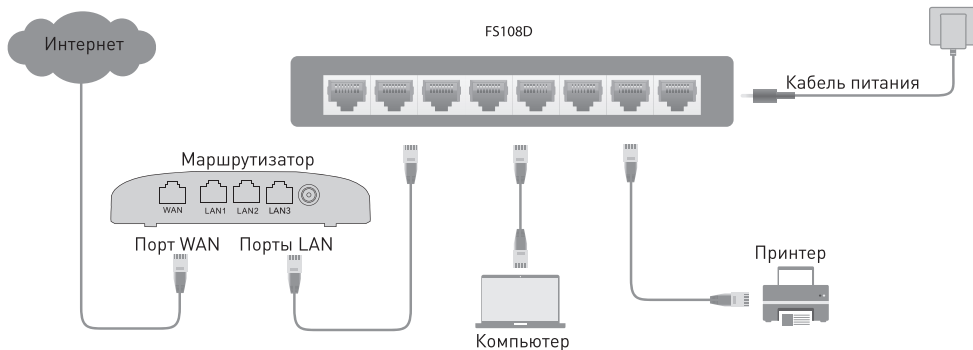

cudy

Коммутатор неуправляемый

Модель: FS108D

Паспорт изделия
Краткое руководство
по установке

8-портовый 10/100 Мбит/сек
настольный коммутатор

Благодарим Вас за приобретение сетевого устройства CUDY. Пожалуйста, внимательно ознакомьтесь с инструкцией до начала его использования и следуйте всем рекомендациям безопасности использования продукта
Подробную инструкцию смотрите на <https://cudy.blade.ru/>

Сетевой коммутатор предназначен для соединения нескольких узлов компьютерной сети в пределах одного или нескольких сегментов сети. Таким образом, коммутатор (или «свитч») служит для проводного подключения большого количества устройств пользователей (стационарных компьютеров, ноутбуков, сетевых принтеров, игровых приставок, «умных» телевизоров и т.д.) в одну локальную сеть.

Подключение

Световая индикация

Питание

Вкл: Питание включено

Выкл: Питание выключено

Соединение/ Активность

Включен: соединение, нет активности

Мигает: прием/передача данных