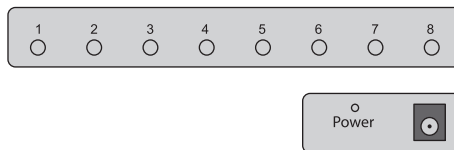

Световая индикация

Питание (PW)

Вкл: Питание включено

Выкл: Питание выключено

Соединение/ Активность (1-8)

Вкл.: соединение установлено, нет активности

Мигает: прием/ передача данных

Выкл.: нет соединения