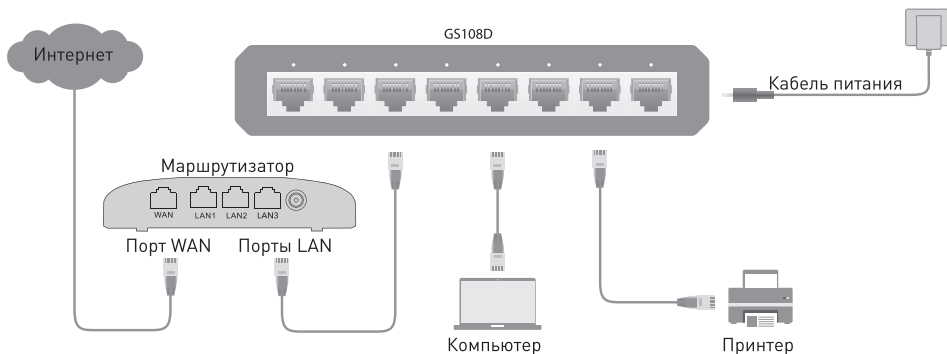

cudy

Коммутатор неуправляемый

Модель: GS108D

Паспорт изделия
Краткое руководство
по установке
8-портовый гигабитный
настольный коммутатор

Благодарим Вас за приобретение сетевого устройства CUDY. Пожалуйста, внимательно ознакомьтесь с инструкцией до начала его использования и следуйте всем рекомендациям безопасности использования продукта
Подробную инструкцию смотрите на <https://cudy.blade.ru/>

Сетевой коммутатор предназначен для соединения нескольких узлов компьютерной сети в пределах одного или нескольких сегментов сети. Таким образом, коммутатор (или «свитч») служит для проводного подключения большого количества устройств пользователей (стационарных компьютеров, ноутбуков, сетевых принтеров, игровых приставок, «умных» телевизоров и т.д.) в одну локальную сеть.

Подключение

Световая индикация

Питание (PW)

Вкл: Питание включено

Выкл: Питание выключено

Соединение/ Активность (1-8)

Вкл.: соединение установлено, нет активности

Мигает: прием/ передача данных