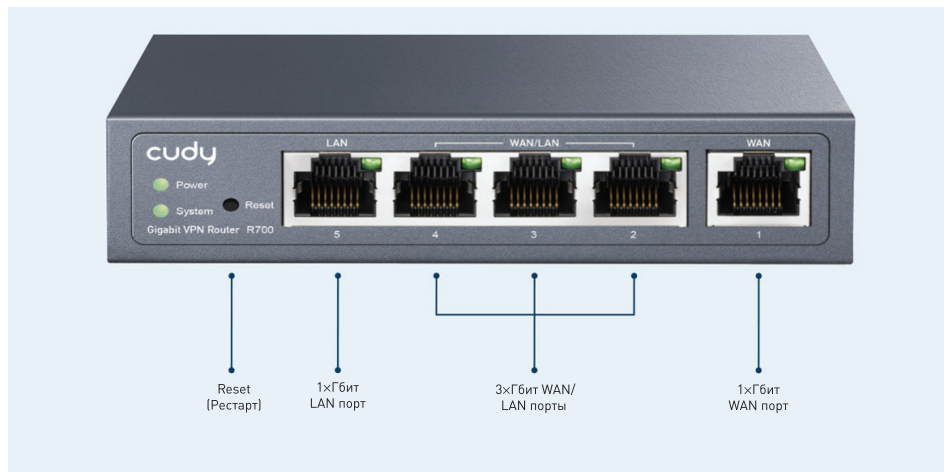

cudy

VPN роутер (Маршрутизатор)

Модель: R700

Паспорт изделия
Краткое руководство
по установке

Благодарим Вас за приобретение сетевого устройства CUDY. Пожалуйста, внимательно ознакомьтесь с инструкцией до начала его использования и следуйте всем рекомендациям безопасности использования продукта. Подробную инструкцию смотрите на <https://cudy.blade.ru/>

VPN роутер предназначен для обеспечения конфиденциальности и безопасности передачи данных в локальной сети. VPN – это обобщённое название технологий, обеспечивающих одно или несколько сетевых соединений (логическую сеть) поверх другой сети (например, глобальной сети Интернет). VPN роутер – это маршрутизатор с установленным программным обеспечением VPN-клиента. Поэтому каждое устройство, подключенное к VPN на роутере, защищено VPN. VPN роутер идеально подходит для домашней сети или для небольших офисов, использующих различные интернет-устройства.

В модели R700 интеллектуальная функция балансировки нагрузки распределяет потоки данных в соответствии с долей пропускной способности каждого порта WAN, чтобы повысить коэффициент использования многоканальной широкополосной связи, позволяя одному устройству удовлетворять различные требования к Интернету. Прочный металлический корпус и конструкция для настольного/настенного монтажа подходят для различных сред. Контроль пропускной способности и ограничение сеансов позволяют администраторам гибко управлять пропускной способностью сети для оптимизации использования. Поддержка IP/MAC/URL фильтрации для контроля доступа.

Питание

12В, 1А (DC), сетевой адаптер 220В (AC) в комплекте. Подробные параметры устройства смотрите на <https://cudy.com>, <https://cudy.blade.ru>

Дата изготовления указана на упаковке.

Безопасное использование устройства.